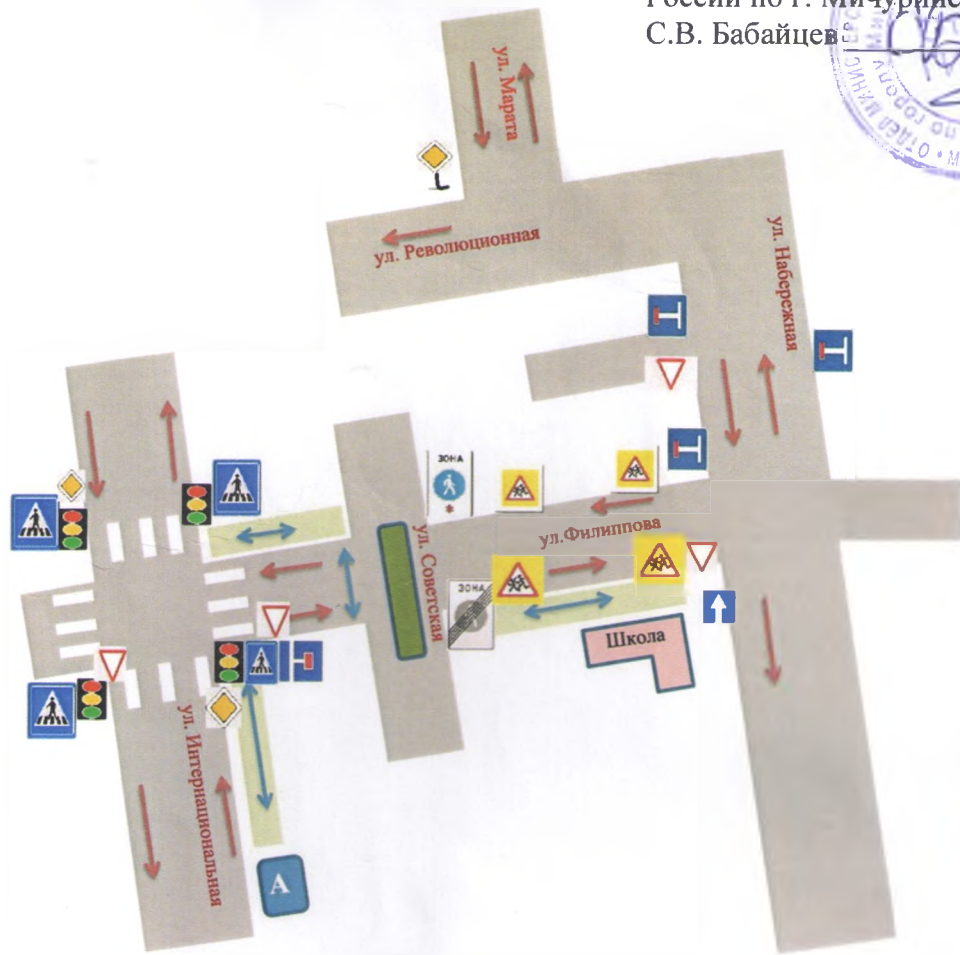

УТВЕРЖДАЮ
 Старший госинспектор ОГИБДД ОМВД
 России по г. Мичуринску капитан полиции
 С.В. Бабайцев

- схема движения детей
- схема движения ТС
- МБОУ «Школа для обучающихся с ограниченными возможностями здоровья»
- тротуар
- остановка общественного транспорта
- пешеходный переход
- светофор
- знак 1.23 «Осторожно, дети!»
- знак 6.8.1 «Тупик»
- знак 2.4 "Уступи дорогу"
- знак 5.5. «Одностороннее движение»
- знак 2.1 «Главная дорога»
- знак 5.33 «Начало пешеходной зоны», 5.34 – «Конец пешеходной зоны»